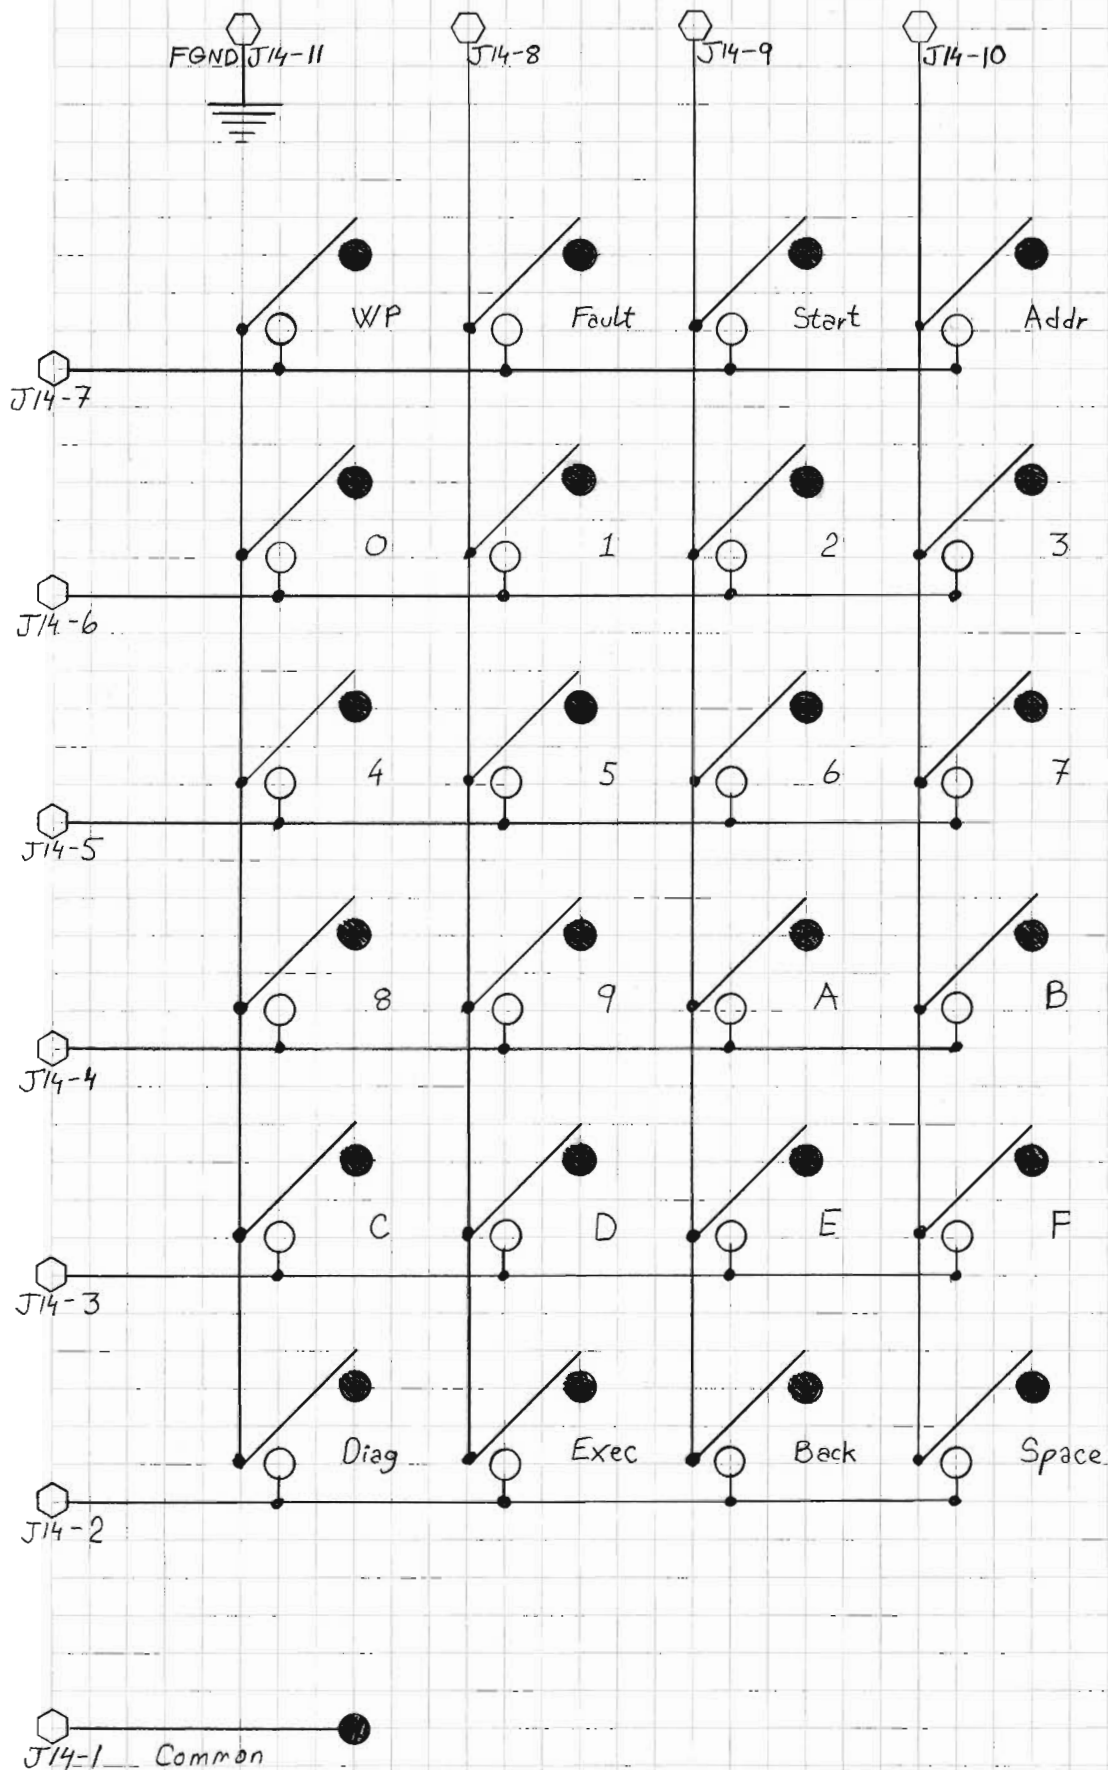

Membran keyboard layout

2014.01.06

		Line									
		10	9	8	7	6	5	4	3	2	
Key	Diag									○	
	C								○		
	8							○			
	4						○				
	0					○					
	WP				○						
	Exec			○						○	
	D			○					○		
	9			○				○			
	5			○			○				
	1			○		○					
	Fault			○	○						
	Back		○							○	
	E		○						○		
	A		○					○			
	6		○				○				
	2		○			○					
	Start		○		○						
	Space	○									○
	F	○							○		
B	○						○				
7	○					○					
3	○					○					
Addr	○			○							